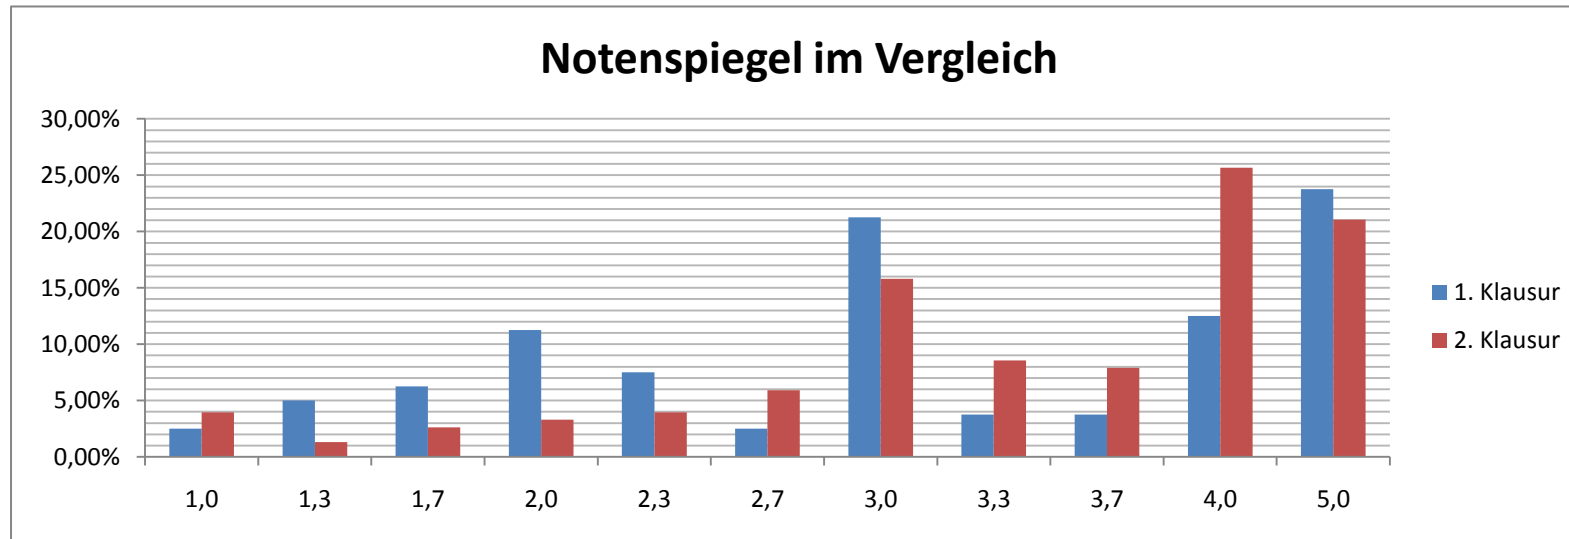

Notenspiegel: FGdI 2 - SS2009

1. Klausur

Note	Anzahl	Prozentual
1,0	2	2,50%
1,3	4	5,00%
1,7	5	6,25%
2,0	9	11,25%
2,3	6	7,50%
2,7	2	2,50%
3,0	17	21,25%
3,3	3	3,75%
3,7	3	3,75%
4,0	10	12,50%
5,0	19	23,75%
Summe:	80	100,00%

Durchschnittsnote: 3,25

2. Klausur (Wdh. wg. Feuersalarm)

Note	Anzahl	Prozentual
1,0	6	3,95%
1,3	2	1,32%
1,7	4	2,63%
2,0	5	3,29%
2,3	6	3,95%
2,7	9	5,92%
3,0	24	15,79%
3,3	13	8,55%
3,7	12	7,89%
4,0	39	25,66%
5,0	32	21,05%
Summe:	152	100,00%

Durchschnittsnote: 3,54

Punkte <-> Noten

1. Klausur

Punkte	Note
60-39	1,0
38-37	1,3
36-35	1,7
34-31	2,0
30-29	2,3
28	2,7
27-25	3,0
24	3,3
23	3,7
22-20	4,0
≤ 19	5,0 (NB)

2. Klausur (Wdh. wg. Feueralarm)

Punkte	Note
60-40	1,0
39-37	1,3
36-35	1,7
34-32	2,0
31-30	2,3
29-28	2,7
27-24	3,0
23-22	3,3
21-20	3,7
19-15	4,0
≤ 14	5,0 (NB)